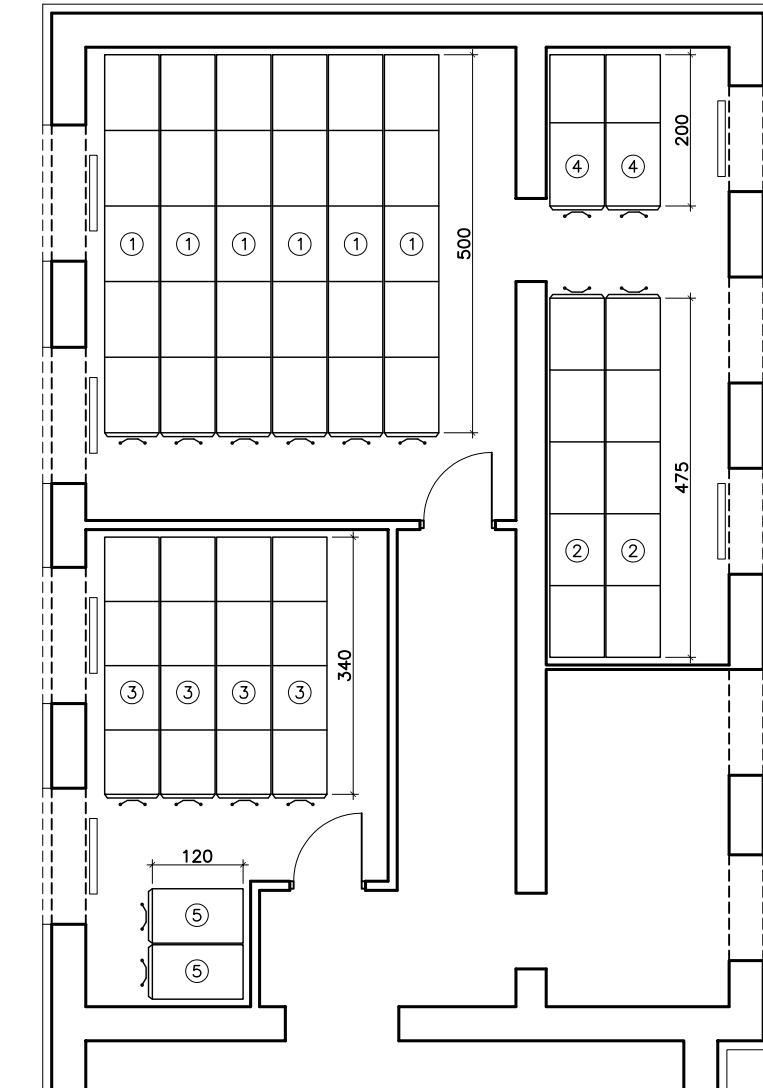

PROKURATURA REJONOWA W ELKU
RZUT PARTERU
SKALA 1:100

- ① - Regał jezdny 5,00m x 2,63m 6szt.
- ② - Regał jezdny 4,75m x 2,63m 2szt.
- ③ - Regał jezdny 3,40m x 2,63m 4szt.
- ④ - Regał jezdny 2,00m x 2,63m 2szt.
- ⑤ - Regał jezdny 1,20m x 2,63m 2szt.